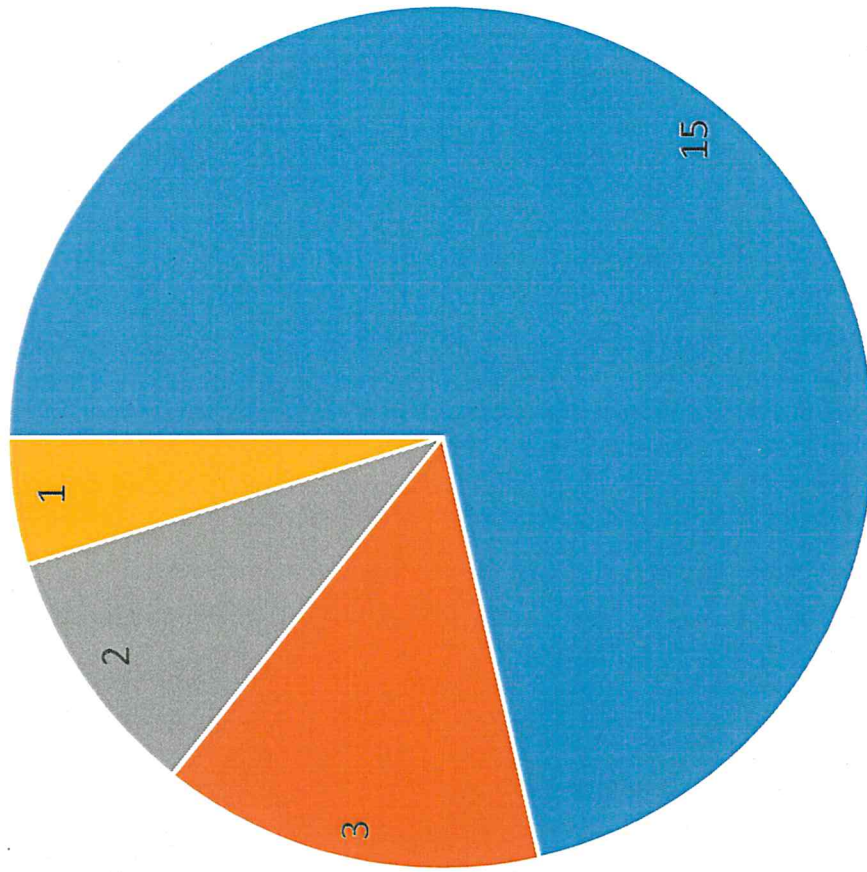

Verwaltungsverfahren LBEG 2015

Asse GmbH