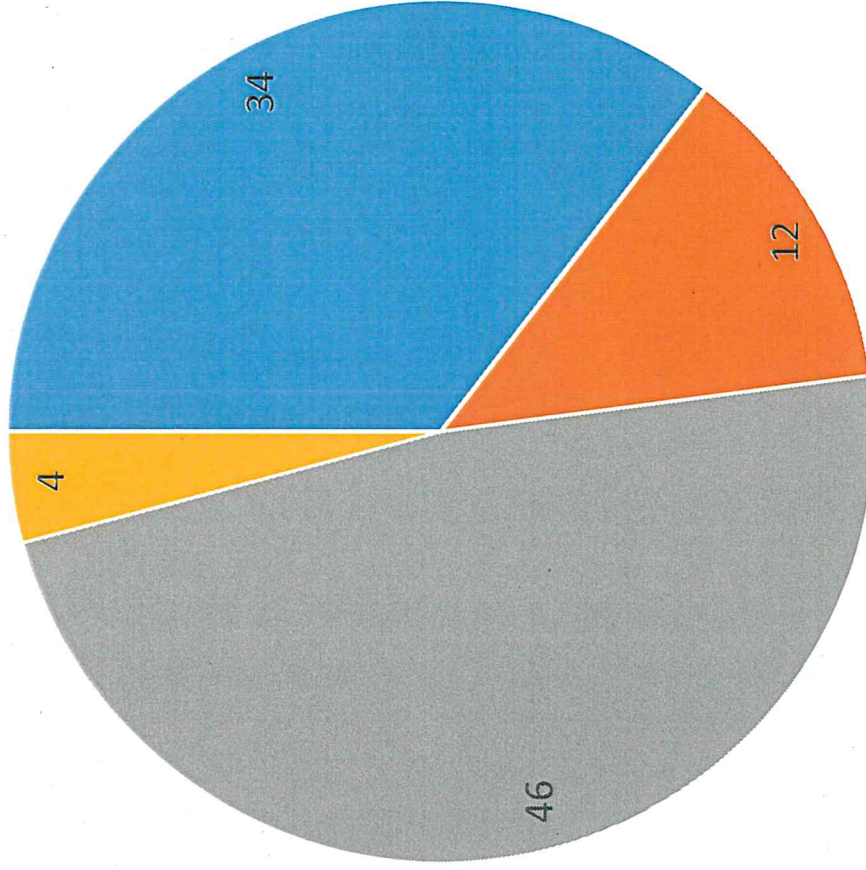

Befahrungen/Beratungen LBEG 2015

Asse GmbH

Summe: 96

■ Bergaufsichtliche Befahrungen ■ Abnahmen und Begutachtungen ■ Beratungen ASI, Technik ■ Beratungen Gebirgsmechanik

Landesamt für
Bergbau, Energie
und Geologie